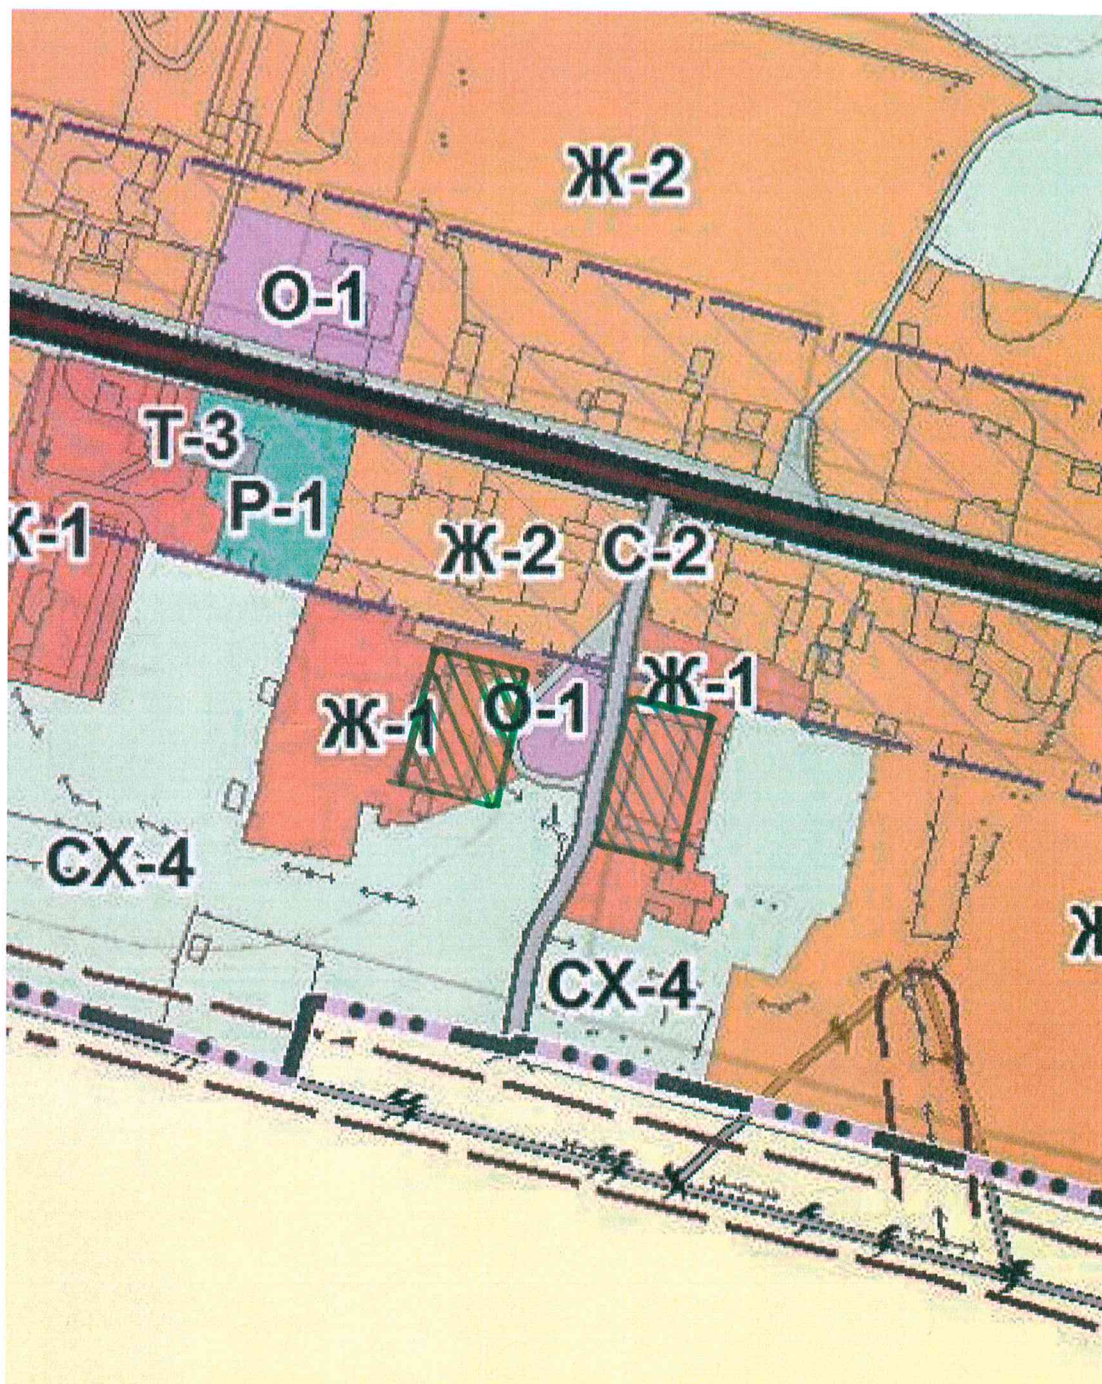

Выкопировка

из карты градостроительного зонирования Правил землепользования и застройки
МО Черновское сельское поселение Сланцевского муниципального района
Ленинградской области, утвержденных решением совета депутатов Черновского
сельского поселения от 29.12.2012 № 208, в редакции приказа Комитета по
архитектуре и градостроительству от 20.03.2018 № 24

 - земельный участок с кадастровым номером 47:28:0202002:35

 - земельный участок с кадастровым номером 47:28:0202002:36

Ж-1

Зона застройки малоэтажными и
блокированными жилыми домами