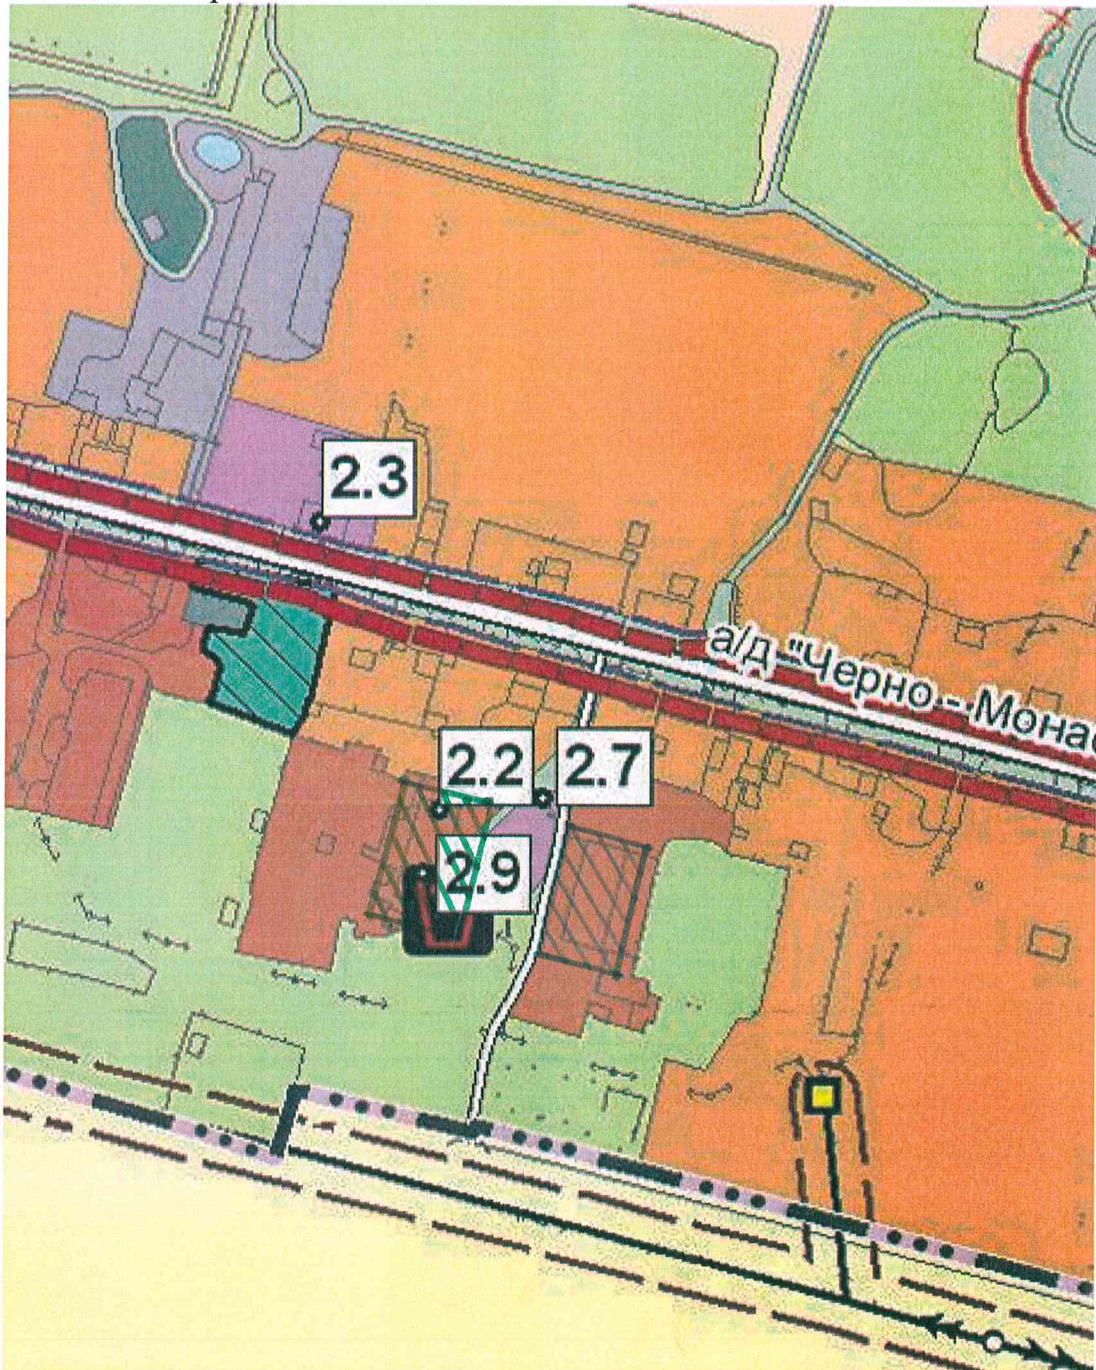

Выкопировка

из карты функционального зонирования генерального плана
МО Черновское сельское поселение Сланцевского муниципального района
Ленинградской области, утвержденного решением совета депутатов
МО Черновское сельское поселение № 225 от 26.06.2012

- земельный участок с кадастровым номером 47:28:0202002:35

- земельный участок с кадастровым номером 47:28:0202002:36

1 оч. Р ср. ЖИЛЫЕ ЗОНЫ

Зона застройки малоэтажными жилыми домами

Зона застройки блокированными жилыми домами

Зона застройки индивидуальными жилыми домами

Зона объектов образования