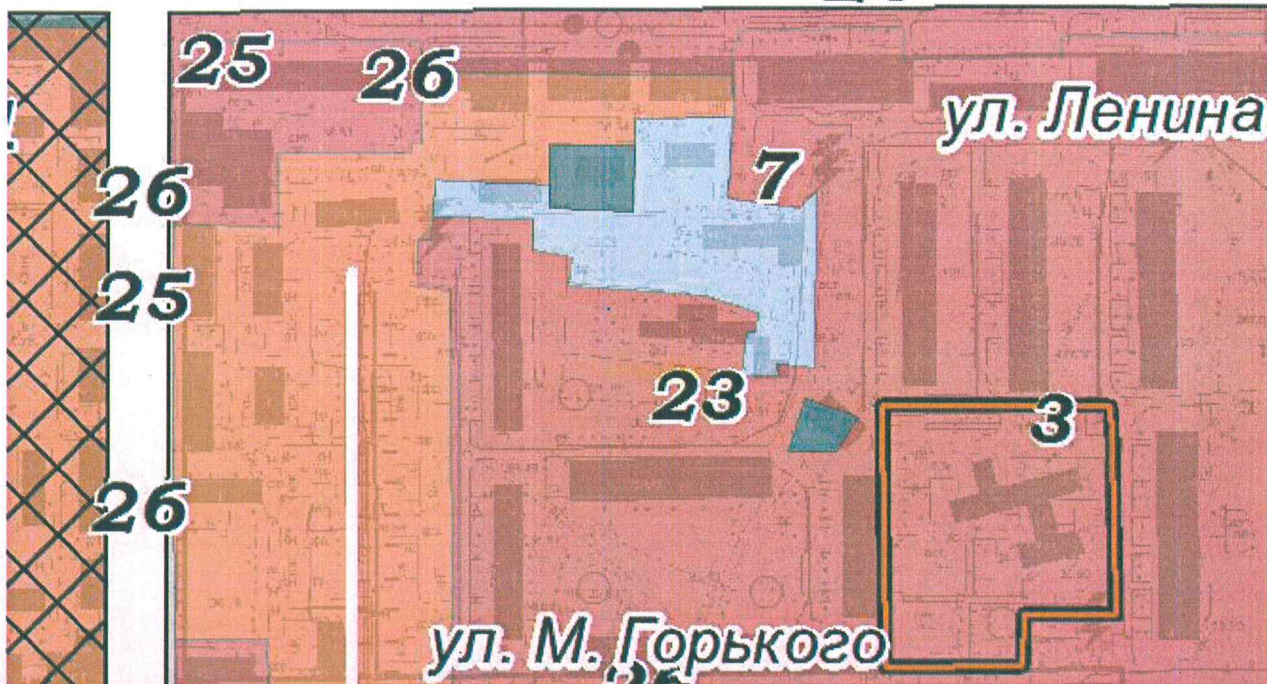

Выкопировка

из карты функционального зонирования генерального плана
Сланцевского городского поселения,
утвержденного решением совета депутатов №352-зсд от 26.06.2012

 - земельный участок с кадастровым номером 47:28:0301027:2037