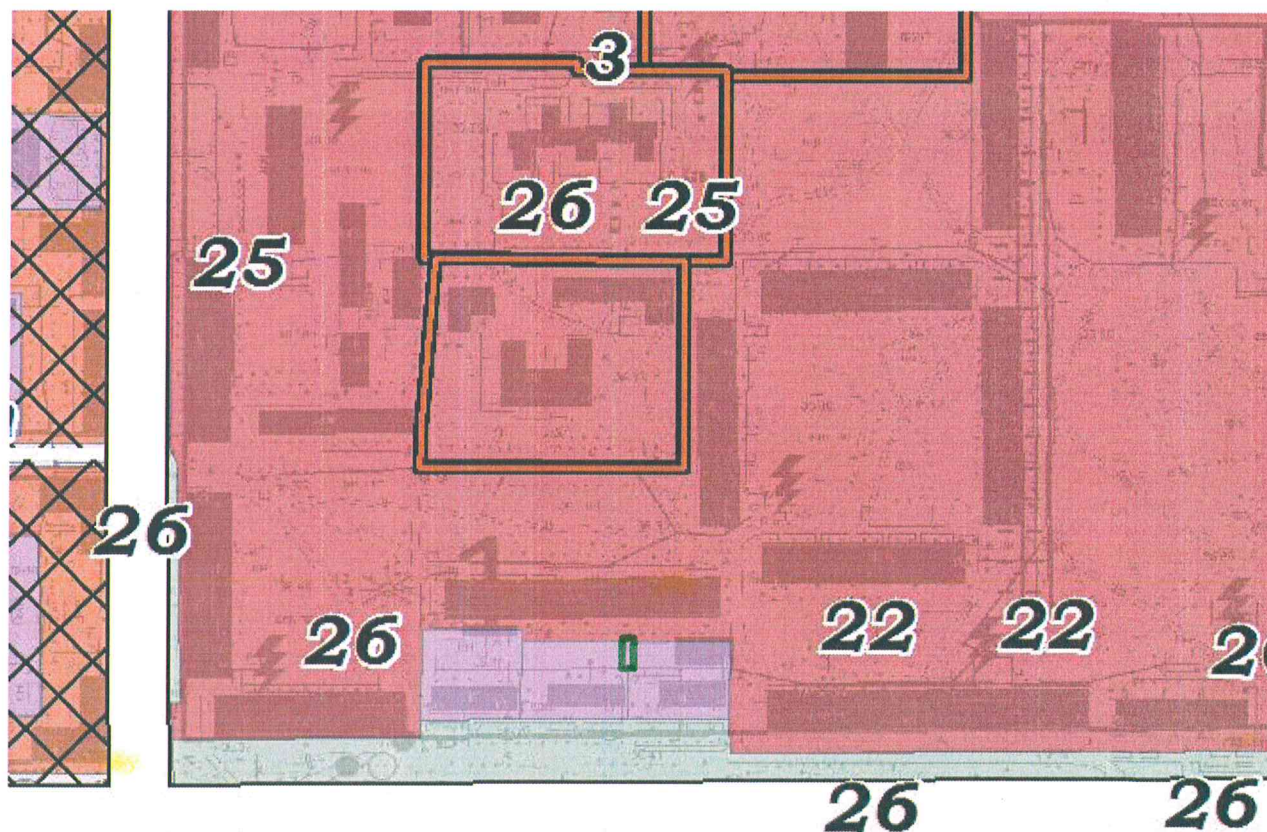

Выкопировка

из карты функционального зонирования генерального плана
Сланцевского городского поселения,
утвержденного решением совета депутатов №352-зсд от 26.06.2012

 - земельный участок с кадастровым номером 47:28:0301027:2037