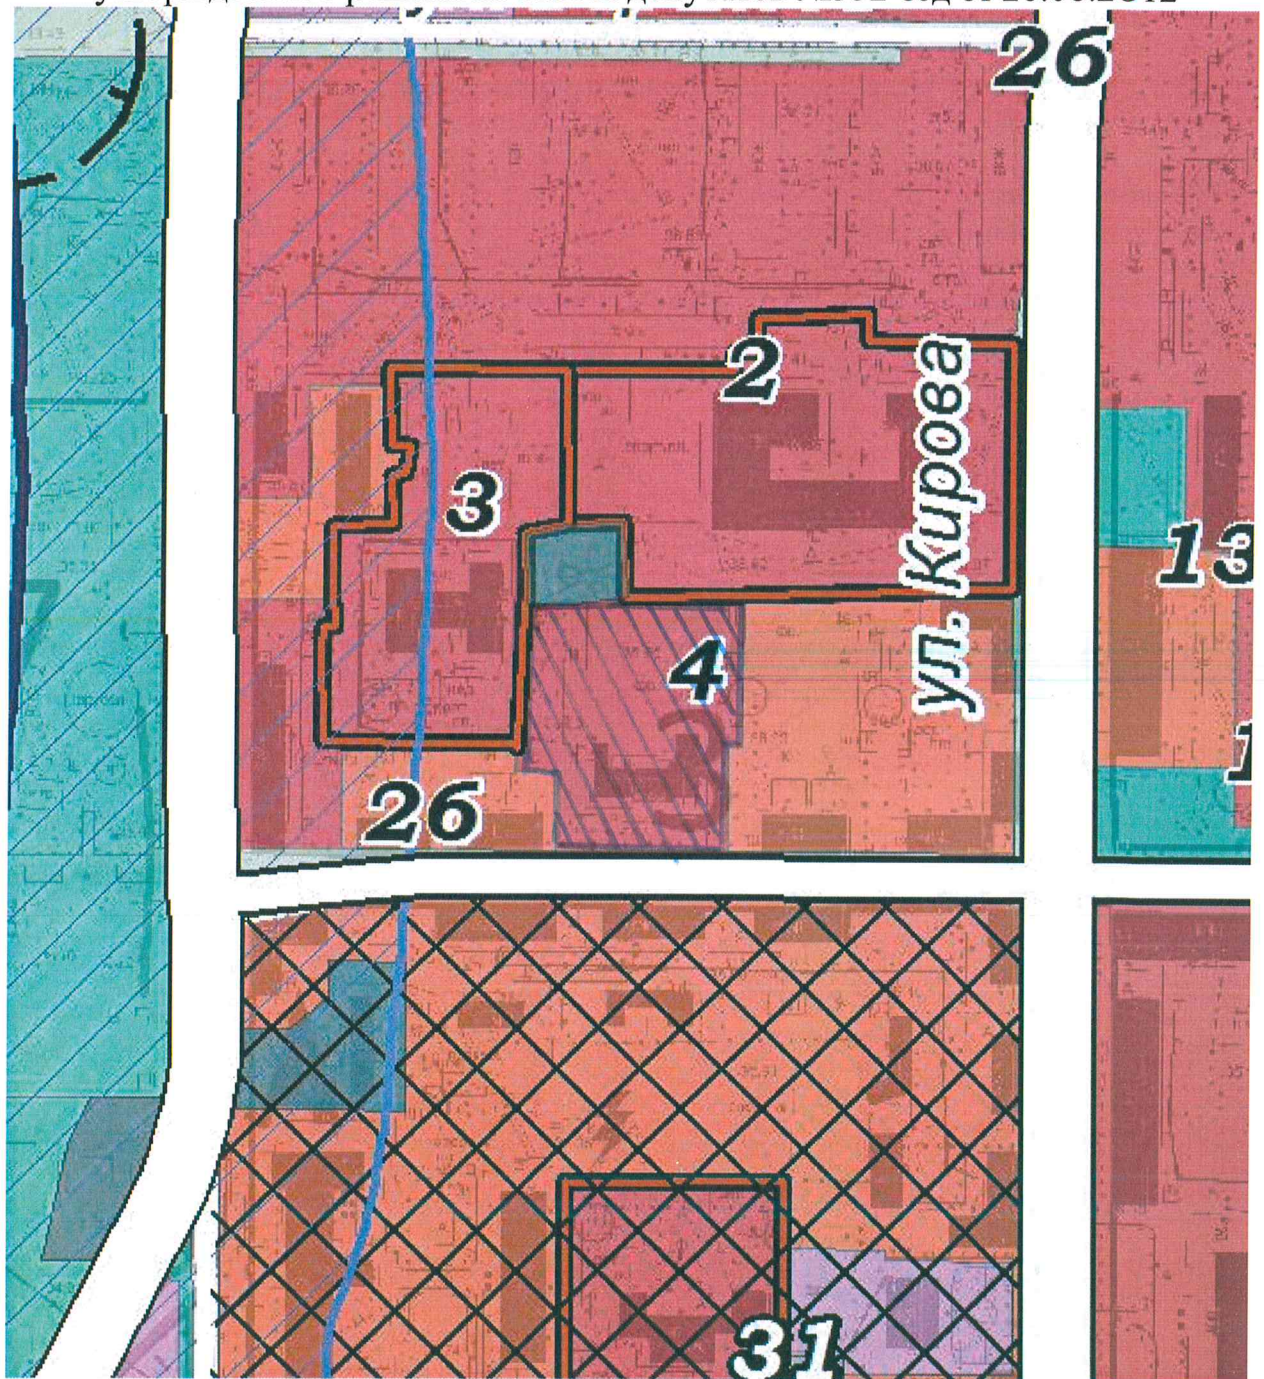

## Выкопировка

из карты функционального зонирования генерального плана  
Сланцевского городского поселения,  
утвержденного решением совета депутатов №352-зсд от 26.06.2012

- земельный участок с кадастровым номером 47:28:0301023:24

Зона образовательных учреждений  
(школы, детские сады)