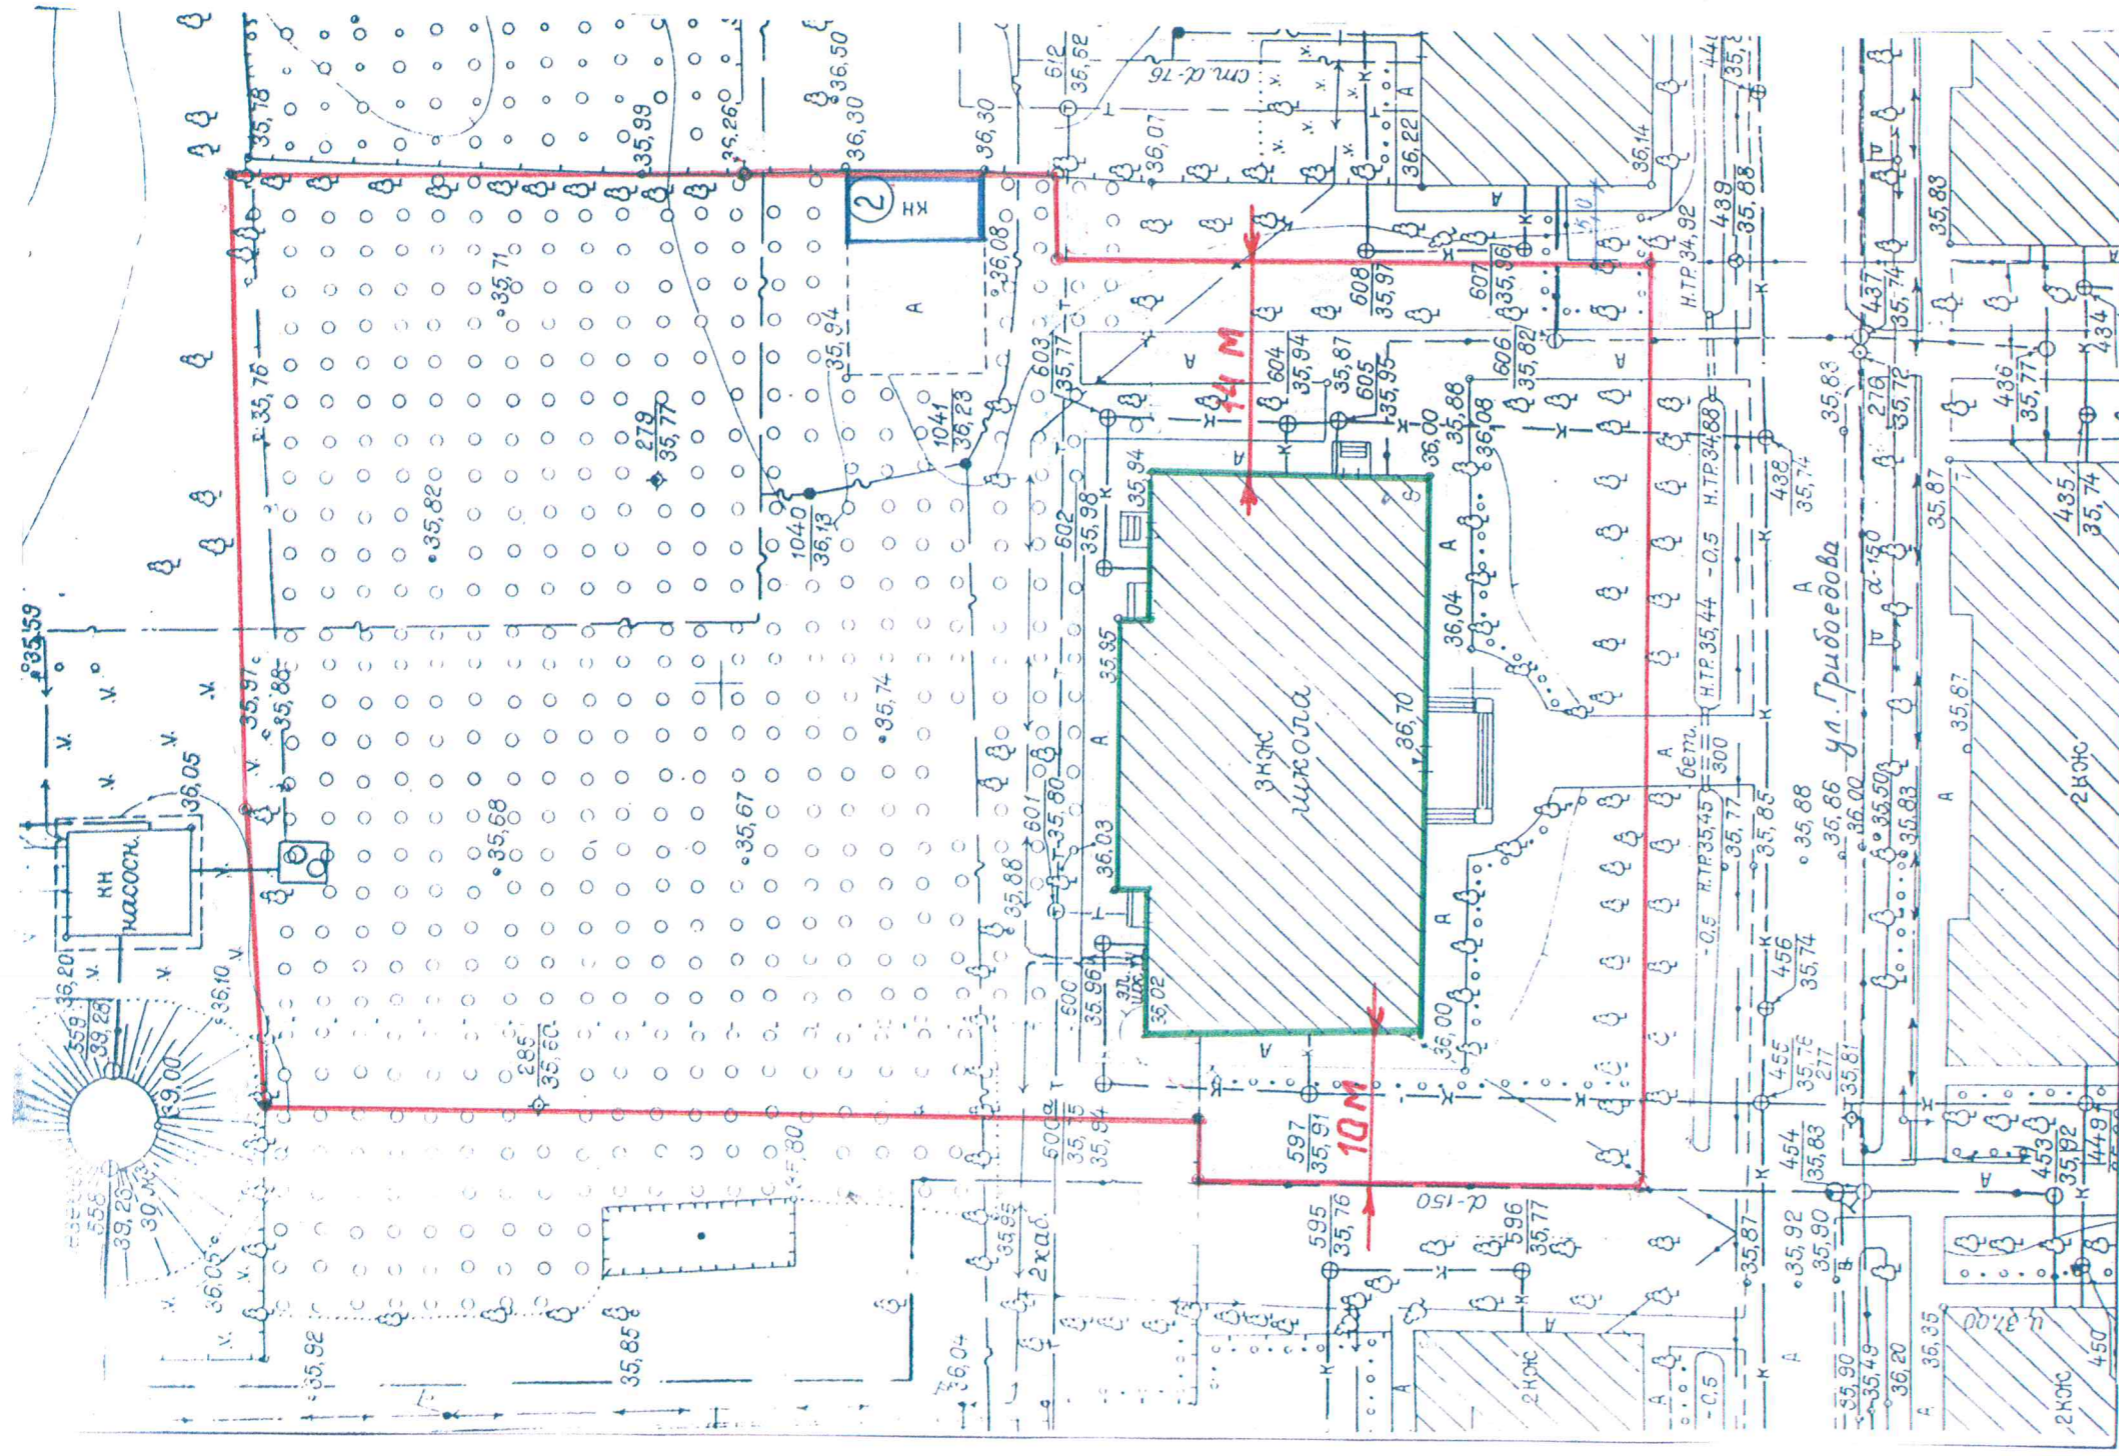

СХЕМА ПЛАНИРОВОЧНОЙ ОРГАНИЗАЦИИ

Масштаб 1:500

- границы земельного участка с кадастровым номером 47:28:0301023:24
- здание бизнес-инкубатора с кадастровым номером 47:28:0301023:46
- здание сарая с кадастровым номером 47:28:0301023:47