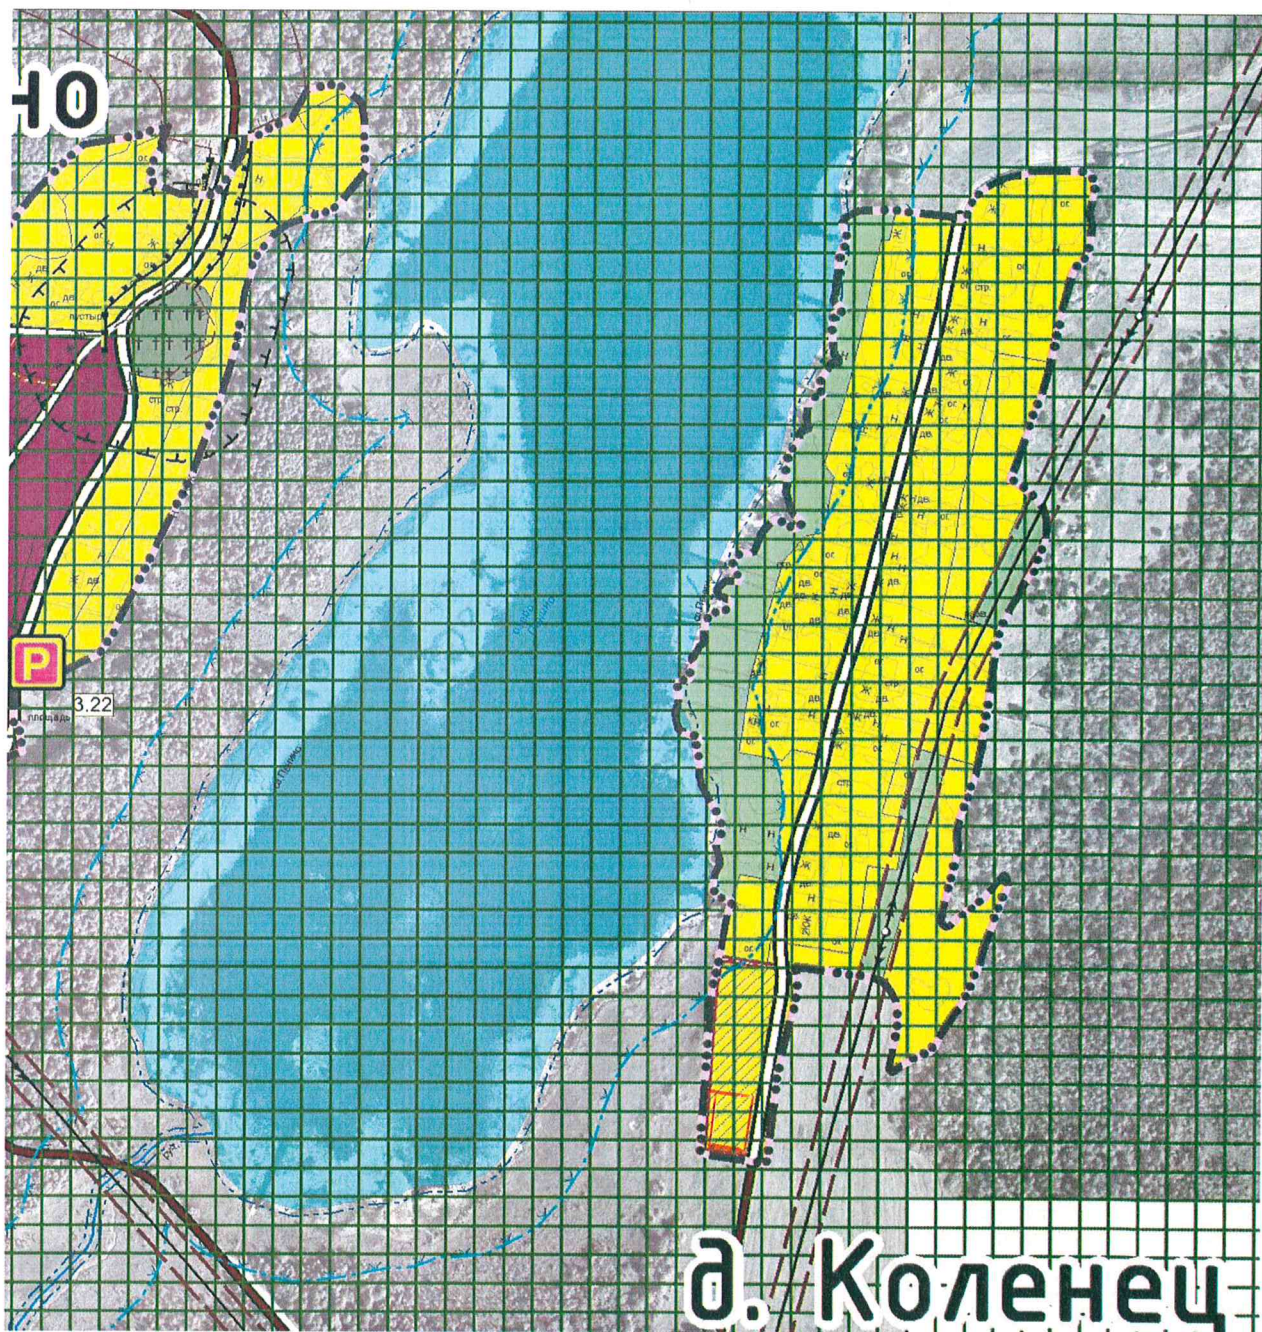

Выкопировка

из карты функционального зонирования Генерального плана
МО Старопольское сельское поселение Сланцевского муниципального
района Ленинградской области, утвержденного решением совета депутатов
МО Старопольское сельское поселение от 15.07.2014 № 303

 - земельный участок с кадастровым номером 47:28:0554001:356

 Зона застройки индивидуальными жилыми домами